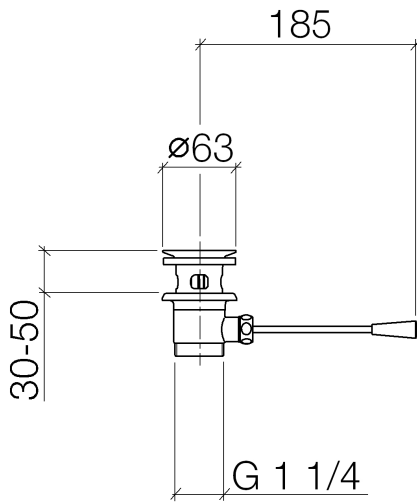

10 300 970

- Länge Kniehebel 185 mm

Nur für Becken mit Überlauf geeignet.

Passt zu: IMO, LULU, MADISON, MEM, TARA, CL.1, LISSÉ, VAIA, META, CYO

	Chrom gebürstet	10 300 970-93
	Chrom	10 300 970-00
	Platin gebürstet	10 300 970-06
	Platin	10 300 970-08
	Messing (23kt Gold)	10 300 970-09
	Dark Chrome	10 300 970-19
	Light Gold	10 300 970-26
	Light Gold gebürstet	10 300 970-27
	Messing gebürstet (23kt Gold)	10 300 970-28
	Schwarz matt	10 300 970-33
	Bronze gebürstet	10 300 970-42
	Champagne gebürstet (22kt Gold)	10 300 970-46
	Champagne (22kt Gold)	10 300 970-47
	Dark Platin gebürstet	10 300 970-99

10 300 970

10 300 970

Ersatzteile für die
anderen
Oberflächenvarianten
finden Sie hier:
Chrom

Ersatzteilstückliste

Nr.	Artikelnummer	Benennung	Verbaumenge	Lieferzeit
1	90 11 01 026 00-93	Kelch	1	20
2	04 31 20 016 00-93	Stopfen	1	-
Ersatzteil nicht mehr bestellbar, bitte bestellen Sie den Nachfolgeartikel				
3	04 28 10 026 00 90	Zubehoer	1	2
4	09 14 03 025 90	Dichtung	1	2
5	09 11 01 023-93	Kelch	1	20
6	09 14 05 040 90	Dichtung	1	2
7	09 31 09 055-93	Zugstange	1	20
8	09 30 11 049 90	Scheibe	1	2
9	09 23 30 003-93	Mutter	1	20
10	09 20 01 040-93	Griff	1	20